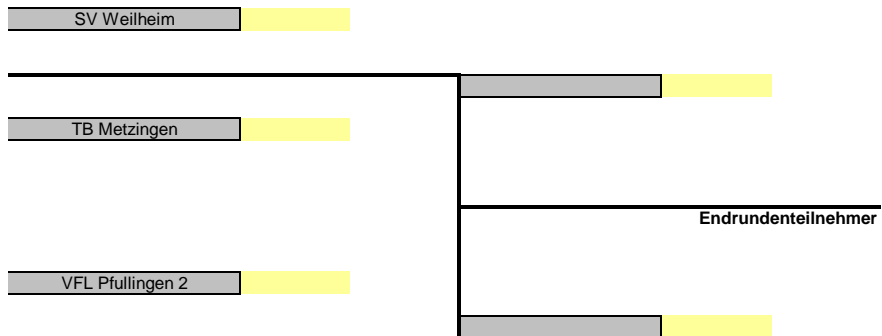

SSV Rübgarten	BK
TSV Betzingen	BL
TB Metzingen	KL
SV Weilheim	KL
VFL Pfullingen 2	KL
TTC Bad Imnau 1	BL
TTC rollcom Reutlingen 2	BL
TTC Hechingen 1	BK
TSV Altenburg	BK
TTC rollcom Reutlingen	VK
TuS Metzingen	KL
TV Rottenburg 1	KL
TSV Sondelfingen	KL
VFL Pfullingen	BL
SSV Bernloch	BK
SV Rommelsbach	KL

Achtelfinale (20.02.-20.03.10)

Heimmannschaft

Gastmannschaft

SV Weilheim	TB Metzingen	0 - 0
VFL Pfullingen 2	TSV Betzingen	0 - 0
TTC Hechingen	VFL Pfullingen	0 - 0
TuS Metzingen	TTC rollcom Reutlingen	0 - 0
TSV Altenburg	TTC rollcom Reutlingen 2	0 - 0
TV Rottenburg	TSV Sondelfingen	0 - 0
SSV Rübgarten	SSV Bernloch	0 - 0
SV Rommelsbach	TTC Bad Imnau	0 - 0