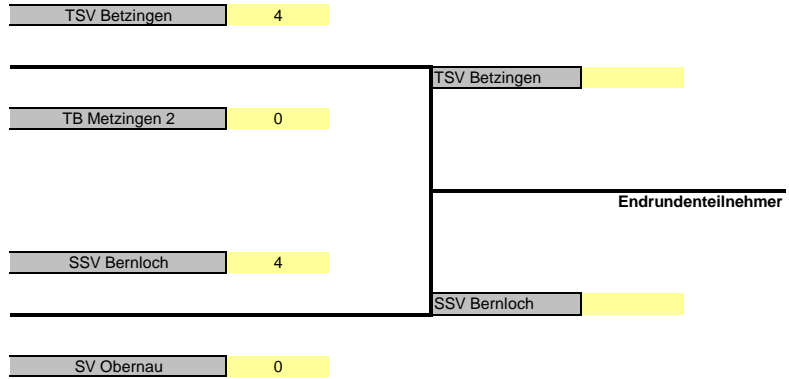

TB Metzingen	KKA
TB Metzingen 2	KKA
TB Metzingen 3	KKB
SSV Bernloch	KKA
SV Obernau	KKA
TTC Bad Imnau	KKA
SV Weilheim	KKA
TTC rollcom Reutlingen	KKA
VFL Pfullingen	KKA
TSV Kiebingen	KKB
TSV Sondelfingen	KKB
TSV Sondelfingen 2	KKB
SV Rommelsbach	KKB
TSV Betzingen 2	KKA

Achtelfinale (20.02.-20.03.10)

Heimmannschaft	Gastmannschaft	
TSV Betzingen	TB Metzingen 2	4 - 0
SSV Bernloch	SV Obernau	4 - 0
TTC Bad Imnau	freilos	0 - 0
TB Metzingen 3	SV Weilheim	1 - 4
TTC rollcom Reutlingen	VFL Pfullingen	4 - 0
TSV Kiebingen	TSV Sondelfingen	0 - 4
SV Rommelsbach	TB Metzingen	1 - 4
TSV Sondelfingen 2	freilos	0 - 0

Viertelfinale (12.04.-08.05.10)

TSV Betzingen	SSV Bernloch
SV Weilheim	TTC Bad Imnau
TSV Sondelfingen	TTC rollcom Reutlingen
TSV Sondelfingen 2	TB Metzingen

Endrunde(16.05.2010)