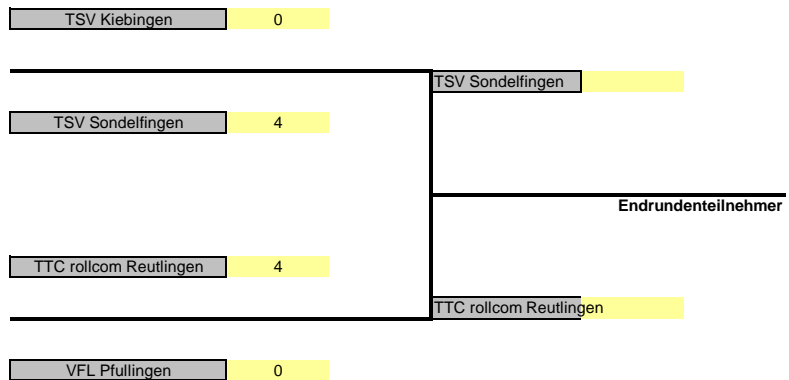

Viertelfinale (12.04.-08.05.10)

TSV Betzingen	SSV Bernloch
SV Weilheim	TTC Bad Imnau
TSV Sondelfingen	TTC rollcom Reutlingen
TSV Sondelfingen 2	TB Metzingen

Endrunde(16.05.2010)