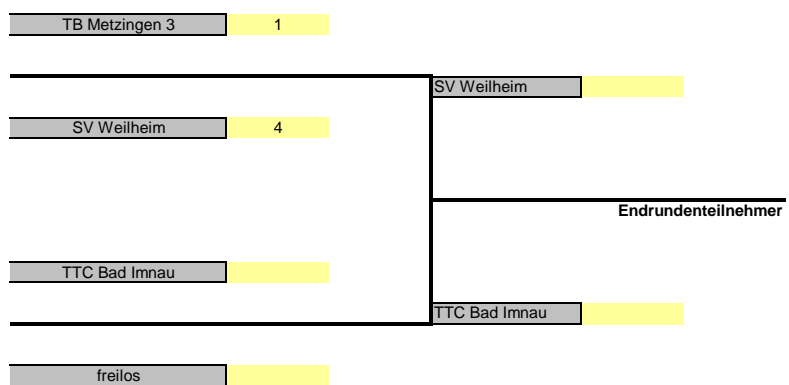

TB Metzingen	KKA
TB Metzingen 2	KKA
TB Metzingen 3	KKB
SSV Bernloch	KKA
SV Obernau	KKA
TTC Bad Imnau	KKA
SV Weilheim	KKA
TTC rollcom Reutlingen	KKA
VFL Pfullingen	KKA
TSV Kiebingen	KKB
TSV Sondelfingen	KKB
TSV Sondelfingen 2	KKB
SV Rommelsbach	KKB
TSV Betzingen 2	KKA

Achtelfinale (20.02.-20.03.10)

Heimmannschaft	Gastmannschaft	
TSV Betzingen	TB Metzingen 2	4 - 0
SSV Bernloch	SV Obernau	4 - 0
TTC Bad Imnau	freilos	0 - 0
TB Metzingen 3	SV Weilheim	1 - 4
TTC rollcom Reutlingen	VFL Pfullingen	4 - 0
TSV Kiebingen	TSV Sondelfingen	0 - 4
SV Rommelsbach	TB Metzingen	1 - 4
TSV Sondelfingen 2	freilos	0 - 0